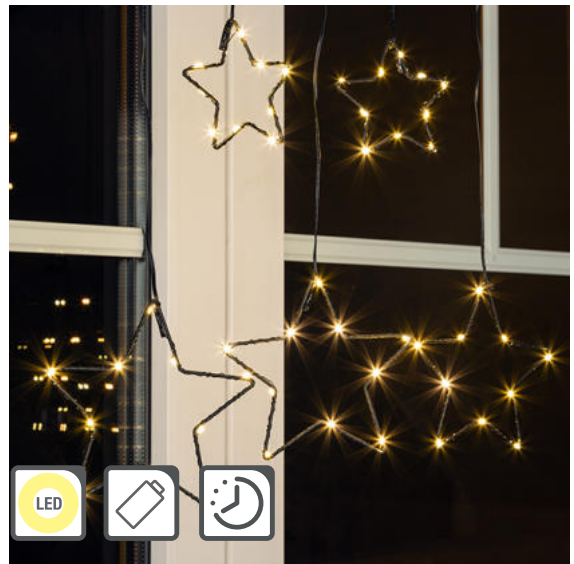

76930 KART12
LED Bogen Lichterkette
mit 160 warm weißen LEDs