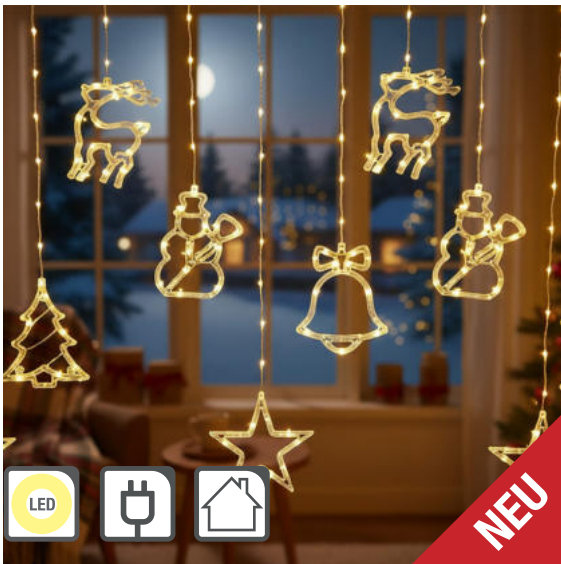

HI008191

KART12

LED-Fenster-Silhouette
ca. 180 x 100 cm