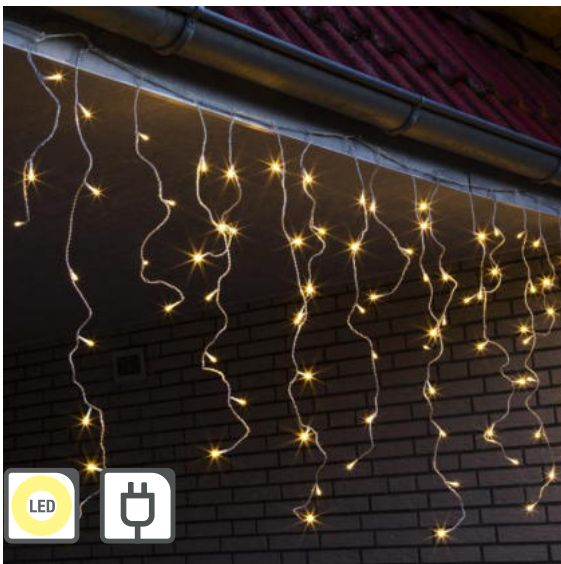

76047 KART6
Lichternetz mit 160 warm weißen LEDs
 ca. 320 x 150cm

76045 KART8
Sternenvorhang mit 90 warm weißen LEDs
 ca. 135 x 95cm

76917 KART8
LED Schneeflocken Lichterkette
 ca. 210 x 68 cm

76871 KART12
LED Schneeflocken Vorhang
 mit 47 warm weiße LEDs