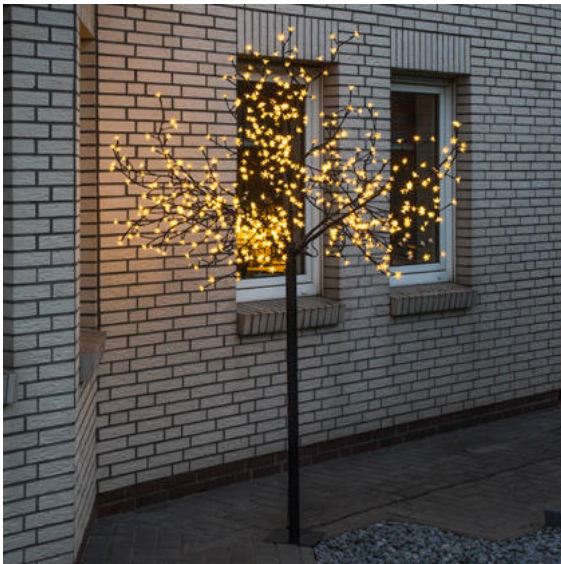

76002 KART1
Kirschblütenbaum (Sakura-Baum)
mit 600 kalt weißen LEDs

76013

KART1

Kirschblütenbaum (Sakura-Baum)
mit 600 warm weißen LEDs