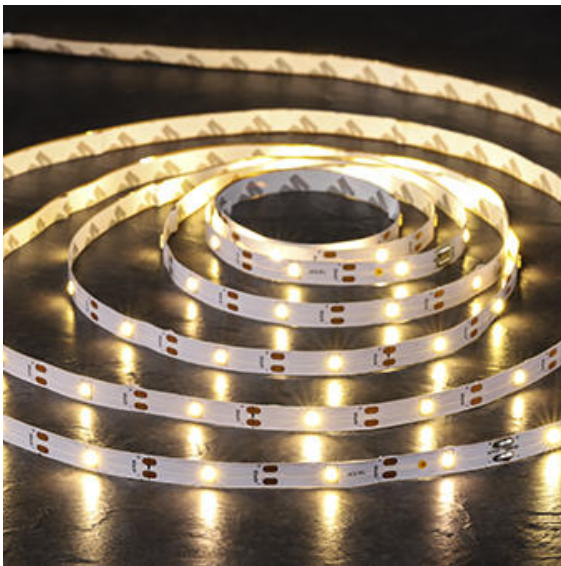

70009 KART24
LED Lichtband, selbstklebend, 3mtr
LED Farbe: warm weiss