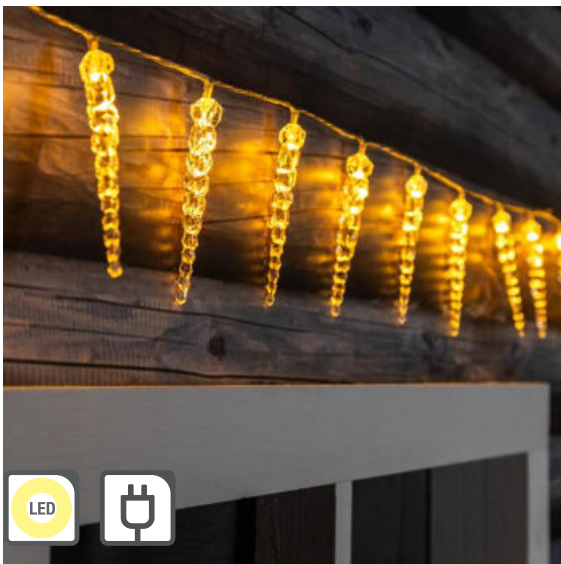

KART12

LED Vorhang mit 256 warm weißen LED
ca. 460 x 80 cm

HI008191

KART12

LED-Fenster-Silhouette
ca. 180 x 100 cm

HI008283

KART12

Lichtervorhang im Schneeflocken Design
mit 190 warm weißen LEDs