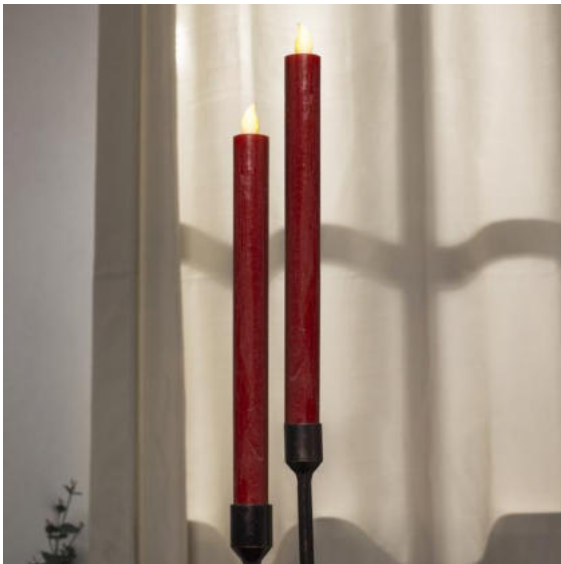

55109

KART12

Stabkerzen 2er Set mit LED Flamme, Rustik rot
ca. 2 x 25 cm