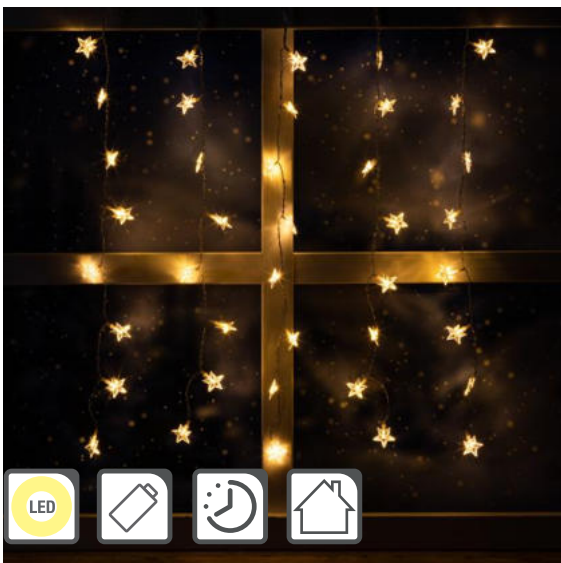

76151 KART12
LED Lichtervorhang "Eisregen"
 mit 200 warm weiße LEDs

76930 KART12
LED Bogen Lichterkette
 mit 160 warm weißen LEDs

76932 KART12
LED Lichtervorhang mit Sternen
 ca. 135 x 95 cm

76941 KART24
LED Stern Vorhang
 ca. 80 x 85 cm