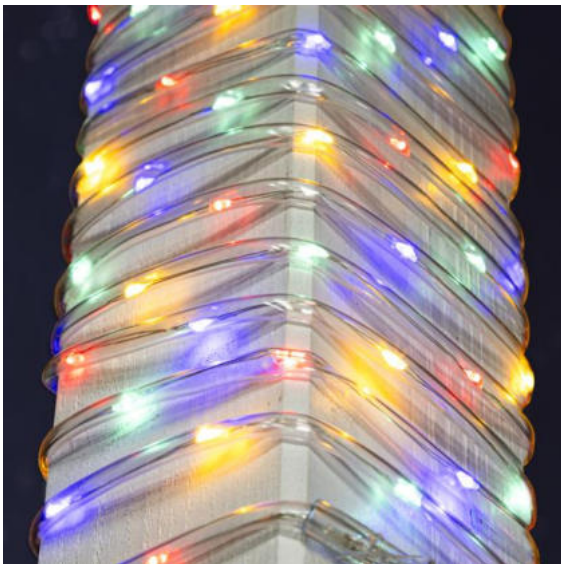

HI008138 KART12
LED Metall Stern
ca. 30 x 30 cm

Außen - Dekoration

75029

Lichterschlauch LED 6 Meter
mit 120 warm weißen LEDs

KART10

76643

LED Lichterschlauch 6m, flexibel formbar
rot / weiss

KART10