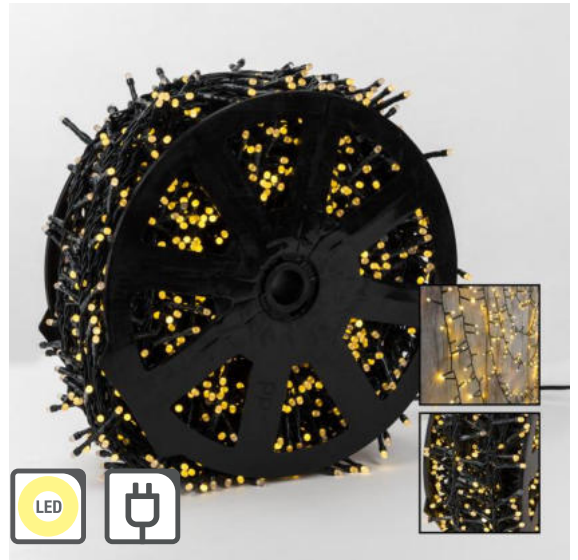

76645 KART6
2000 LED Lichter auf Kunststoffrad
für den Aussengebrauch, warmweiß, m. Sterneneffekt