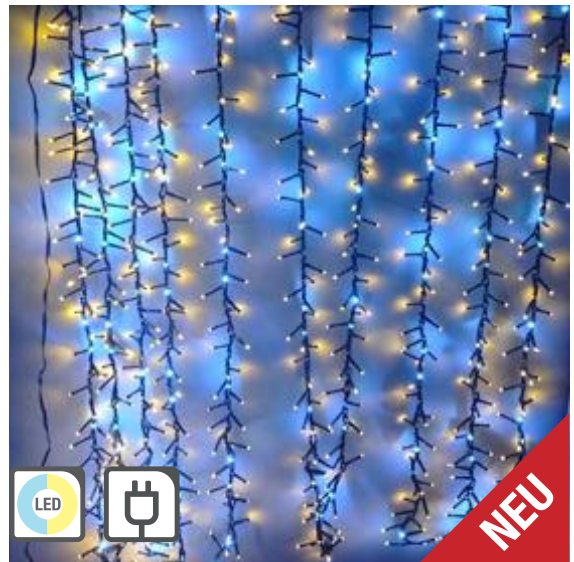

Lichterkette mit 280 LEDs
ca. 4 m

HI008459

KART4

Lichtervorhang mit 700 LEDs
ca. 3 x 1 m

HI008456

KART16

Lichterkette mit 252 LEDs
ca. 3,5 m

76603 KART10
10 kabellose LED-Weihnachtskerzen
mit Fernbedienung, für den Innen- & Außengebrauch