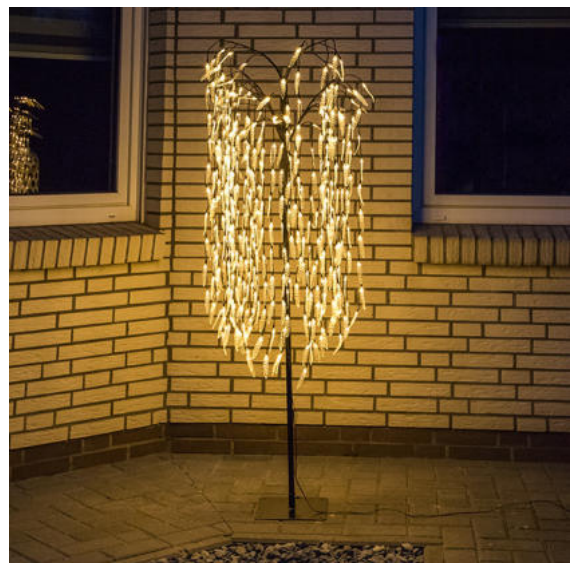

76000 KART4
Kirschblütenbaum (Sakura-Baum)
mit 180 warm weißen LEDs