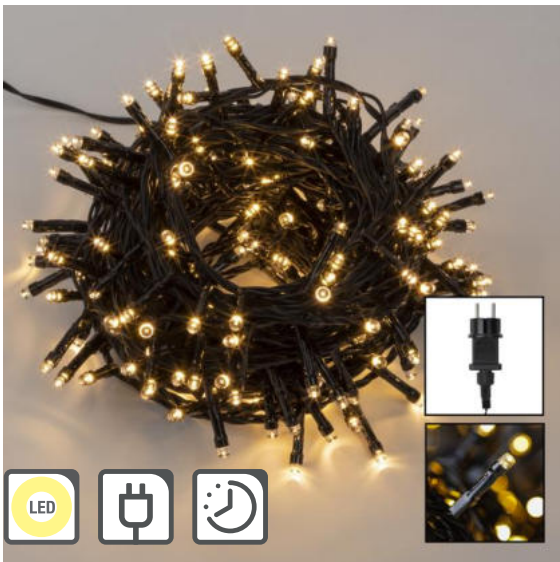

76901

KART12

Lichterkette mit 240 warm weißen LEDs
für den Außenbereich, ca. 15 Meter