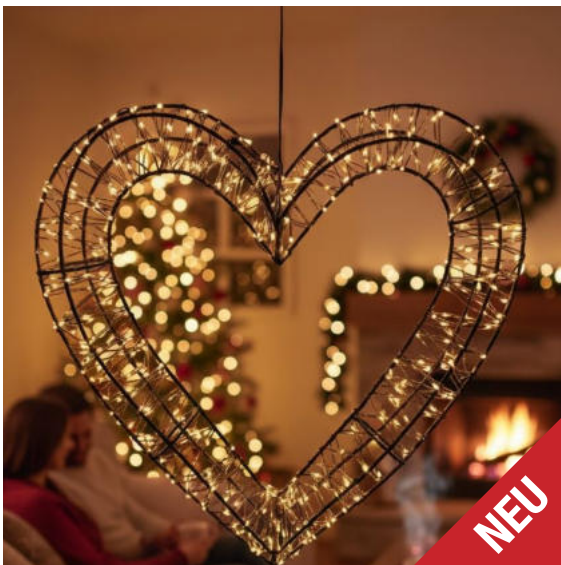

KART4

LED Weihnachtsstern

ca. 36 x 3 x 36 cm

HI008541

KART4

LED Kranzleuchte mit Fuß

ca. 28 x 6 x 37 cm

HI008542