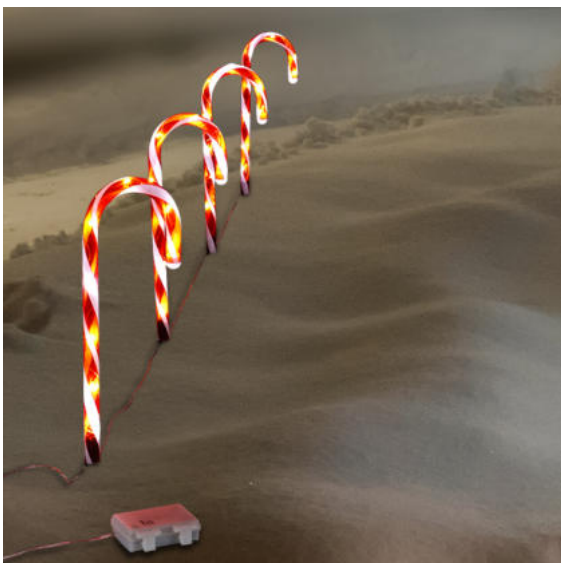

76500 KART12
LED Zuckerstangen 4er Set
batteriebetrieben, Höhe: ca. 44 cm