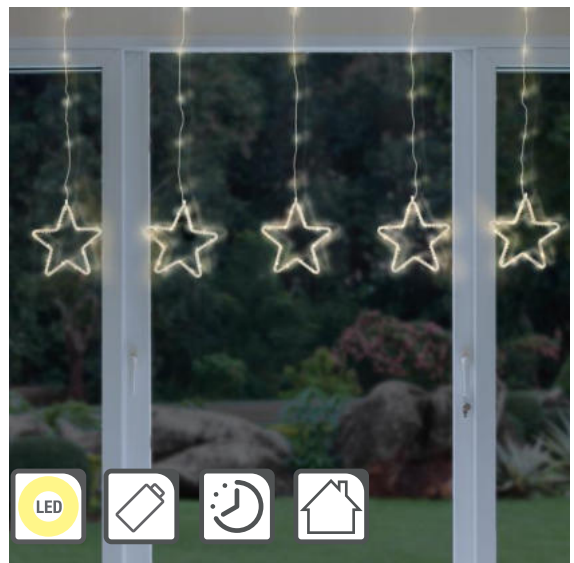

76941 KART24
LED Stern Vorhang
ca. 80 x 85 cm