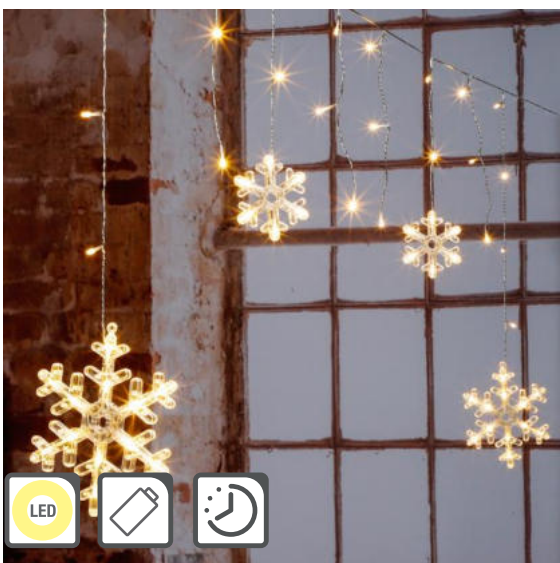

76047 KART6
Lichternetz mit 160 warm weißen LEDs
ca. 320 x 150cm