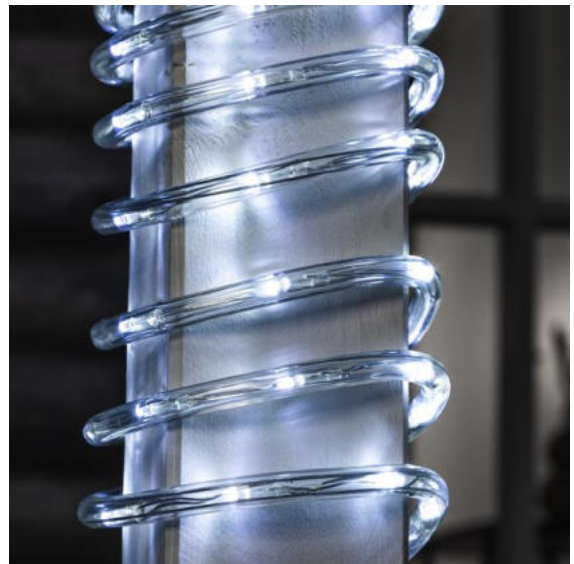

75037

Lichterschlauch LED 6 Meter
kaltweiß, für den Aussenbereich

KART10