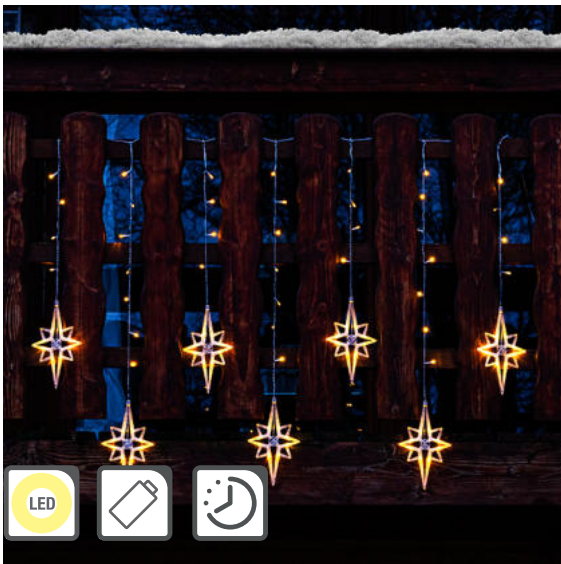

76151 KART12
LED Lichtervorhang "Eisregen"
mit 200 warm weiße LEDs