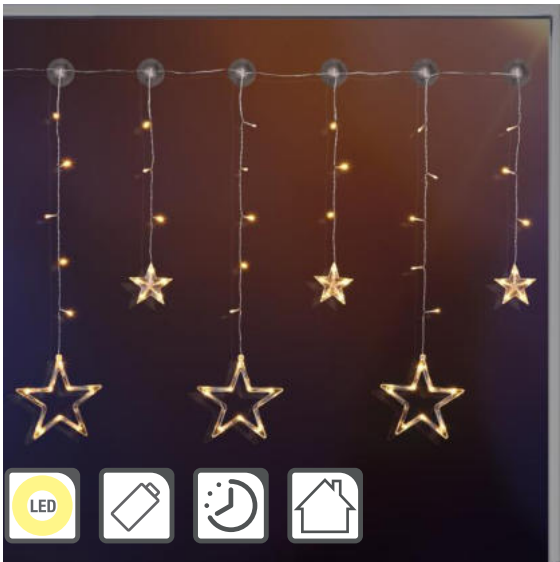

KART24

HI008182

LED Solar Gartenstecker im Sterndesign
mit 125 warm weißen LED

KART20

Lichtervorhänge

76051 KART4
LED Batterie-Sternenvorhang
 mit 63 warm weißen LEDs

76887 KART6
Lichtervorhang mit 120 warmweißen LEDs
 ca. 100 x 200cm