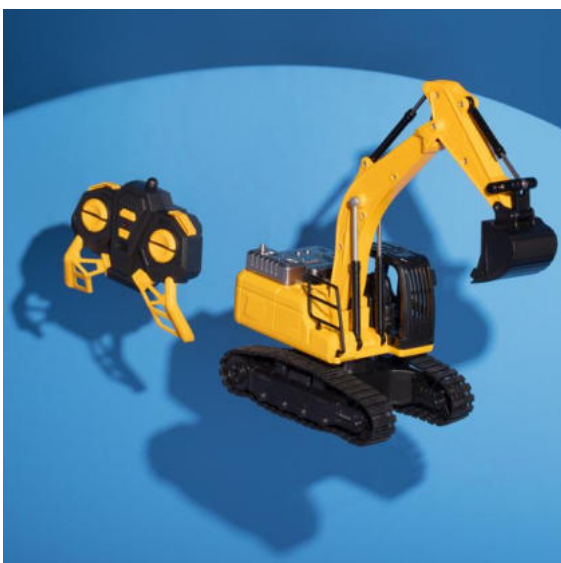

66322

Ferngesteuerter Kipplaster 1:24 gelb
19,5x10,5x13,5cm

KART6

66323

Ferngesteuerter Bagger 1:24 gelb
ca. 30,5x9,2x13cm

KART6

66324

Ferngesteuerter Radlader 1:24 gelb
24x8,6x10cm