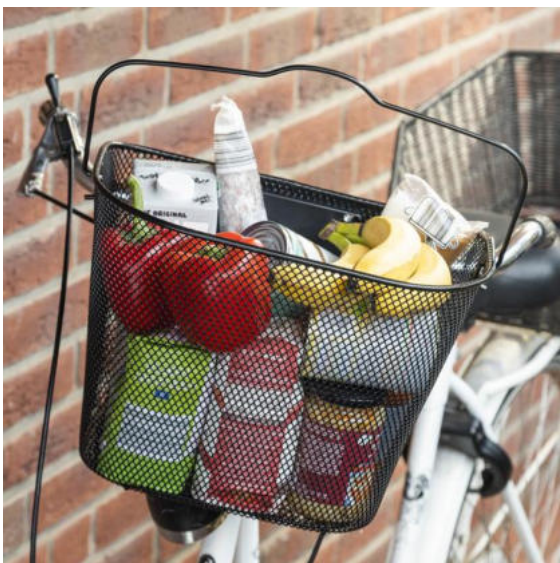

63061
Fahrradkorb inkl. Halterung
Maße: 34 x 25 x 26cm

KART20