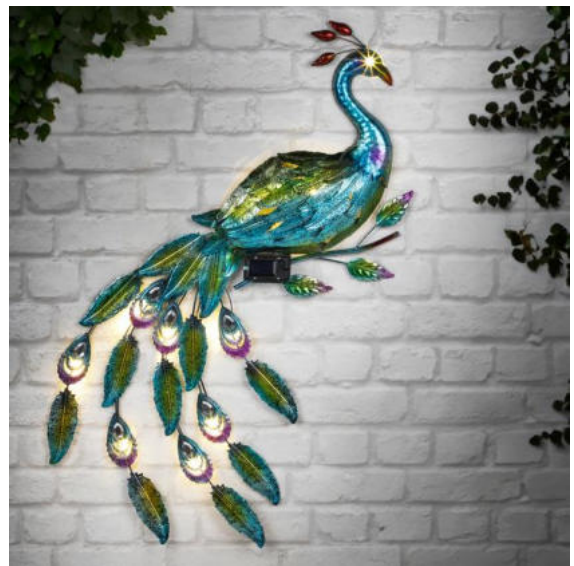

70546 KART8
Dekofigur "Drache" liegt auf LED Stein
ca. 24 x 14 x 15 cm

70591 **Solar-Gartenstecker "Heißluftballon"**
ca. 15 x 15 x 43 cm KART12

70504 **LED Solarleuchte Heißluftballon, 2er Set**
ca. 12 x 12 x 49 cm KART8

70550 **Solar LED Heißluftballon**
sortiert KART4

70484 **LED Solar Windspiel**
mit 5 leuchtenden Ballons KART4

70583 **Solar Hängeleuchten im Heißluftballon Design**
ca. 13 x 13 x 40 cm KART4

70588 **Solar-Lichterkette "Ballon"**
mit zehn Ballons KART3

70466

LED Solar Wandleuchte "Pfau"

Maße: ca. 12 x 8,5 x 20cm

KART6

70416

LED-Solar Wandlicht als Pfau

Maße: ca. 92 x 63 x 6 cm

KART6