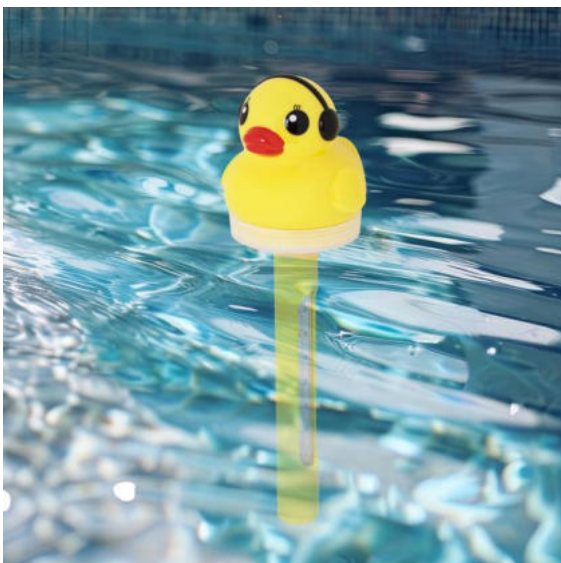

70508

KART12

Solarbetriebene Thermometer Ente
ca. 7,6 x 24,1 cm