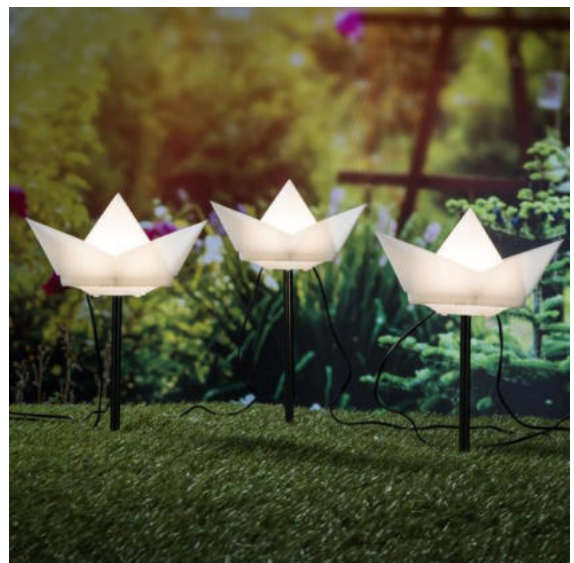

70418

LED-Solar Gießkanne mit Lichterkette
simuliert ausfließendes Wasser

KART6

70441

Solar Lotusblüte aus Metall
Maße: ca. 27,6 cm x 12cm

KART6

70357

3er LED Solar Gartenstecker Papierboot
Gesamtlänge: 285cm

KART6

70525 KART8
 2er Gartendeko Set mit LED-Beleuchtung
 Junge und Mädchen

70495 KART4
 LED Solar Silhouette Kinder unter Schirm
 ca. 39,5 x 4,5 x 86,5 cm

70500 KART1
 LED Solar Gartenstecker Junge mit Kescher
 ca. 49,5 x 10 x 90 cm

70501 KART1
 LED Solar Gartenstecker Mädchen mit Kescher
 ca. 39,5 x 10 x 103 cm

70580 KART12
 LED Solar Gartenstecker Katze, Höhe ca. 90 cm
 Maße: 20 x 5 x 90cm

70575 KART6
 Metall Gartenstecker mit Fee und
 crackle- Glaskugel