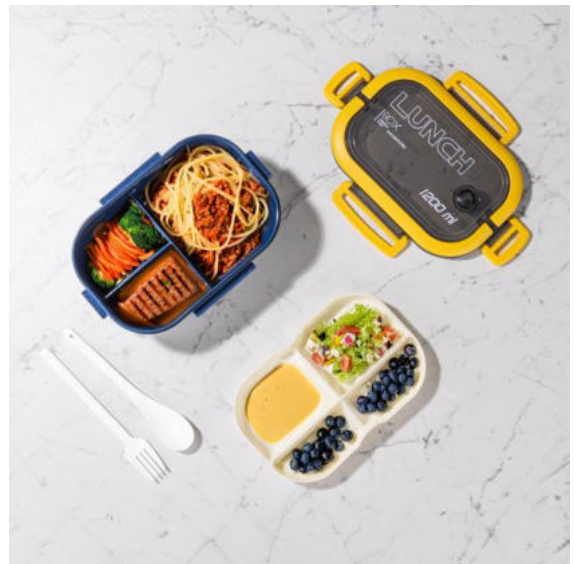

12225
Lunchbox, 1200ml, 6 Fächer
Maße: ca. 21,5 x 15 x 8,5cm

KART12