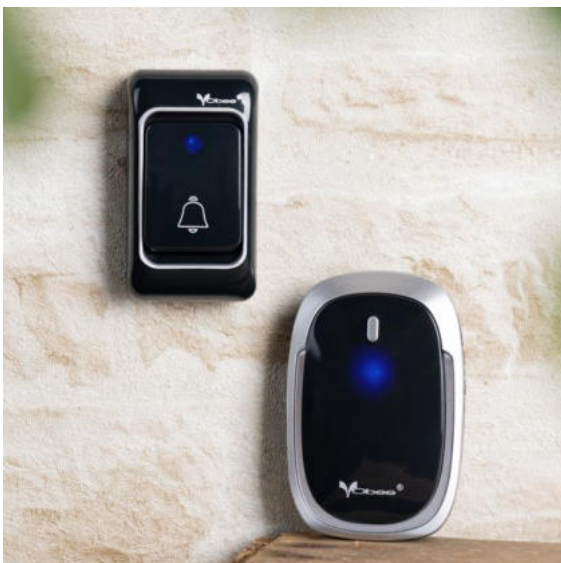

KART6

98069

KART6

Schlüsselleiste mit Magnettafel
und Ablage, aus Edelstahl gebürstet

70213

KART8

Schlüsselsafe mit Zahlenschloss
Maße: ca. 12 x 9 x 4cm

70066