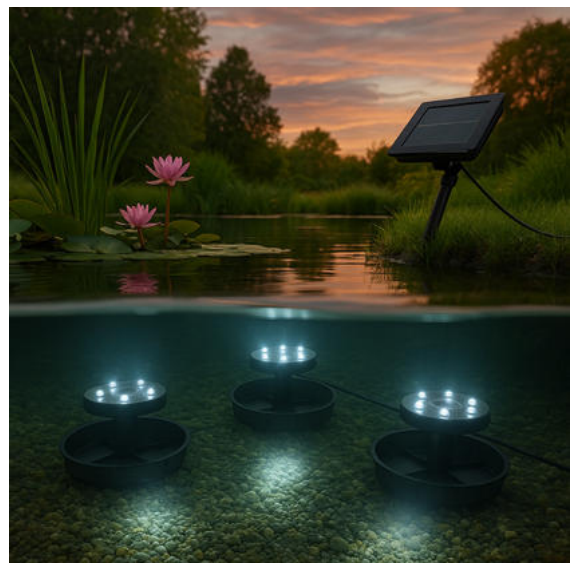

57280 KART6
**Vogeltränke mit Rankhilfe
 mit Erdspeiß**

57314 KART8
Vogeltränke Pfau
 ca. 33 x 19 x 116 cm

35613 KART4
Fischsäule
 Ø 20 cm, Höhe 65cm

57223

Metallbrunnen mit Vogel
mit Elektropumpe

KART1

57200

Metallbrunnen mit zwei Raben
und Pumpe

KART1

57262

Metallbrunnen mit Katze
und Pumpe

KART1

57035

Wasserspeier Froschkönig
mit Pumpe

KART6

70482

Solar Springbrunnen
Ø 16 cm

KART6

70559

LED Solar Gartenteich Strahler -Set
Unterwasserbeleuchtung

KART8

**Garten-
Beleuchtung**

70532