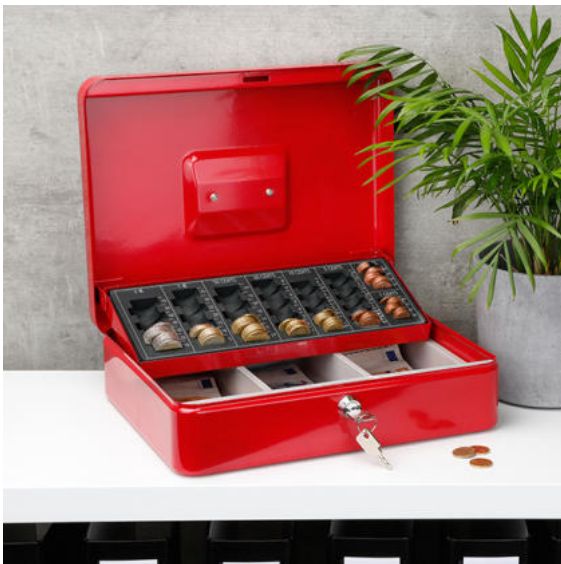

98120 KART5
Geldkassette aus Stahl
Maße: ca. 30 x 24 x 9cm