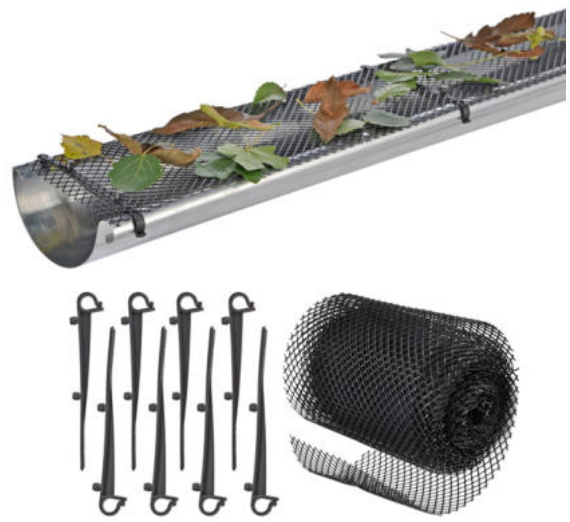

94049 KART12
Dachrinnenschutz
Länge: 6m, Breite: 16cm