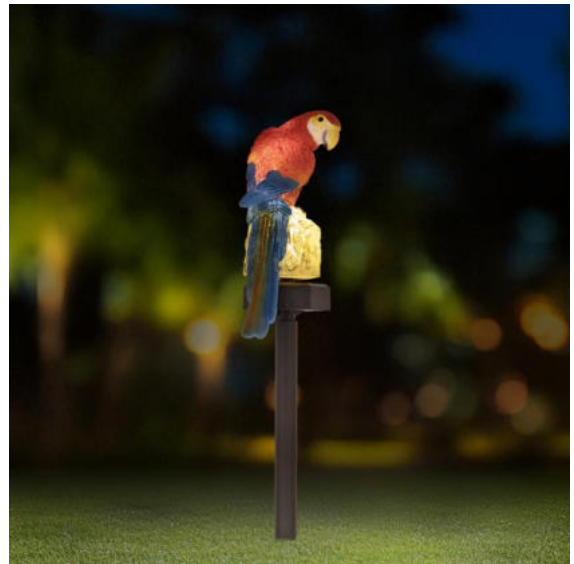

Solar-Dekokugel

Ø 18 cm

KART4

70396 KART12
Solar Gartenstecker Orchidee
 Maße: ca. 75cm hoch

70578 KART12
Solar Gartenstecker Schmetterlingsschwarm, 2er Set
 warm weiß, mit 49 LED

70240 KART12
LED Solar-Strauch, 3er Set
 mit warmweißen LEDs

70431 KART6
Solar Gartenstecker 3 fach sort.
 Maße: 16 x 8 x 88 cm

70455 KART12
LED Solar Gartenstecker
 Rostlook

70541 KART8
LED-Solar-Gartenstecker Set
 3 teilig

70209 KART8
LED Solar Schneeeule Gartenstecker
mit einer weißen LED

70480 KART8
LED Solar Papagei Gartenstecker
mit einer warmweißen LED

70326 KART6
Solar Gartenstecker Flamingo 3er Set
Maße: ca. 20 x 6 x 52cm

70180 KART12
Dekostecker mit Solarleuchte
Maße: ca. 75cm hoch

70566 KART12
LED Solar Gartenstecker
Höhe ca. 74cm

70444 KART8
Solar Gartenstecker "Windrad"
Maße: ca. 23 x 12,5 x 92cm

70517 KART12
LED Solar Laterne Ø 10
Ø 10 x Höhe 18cm

70518 KART12
LED Solar Laterne
Ø 10 x Höhe 18cm