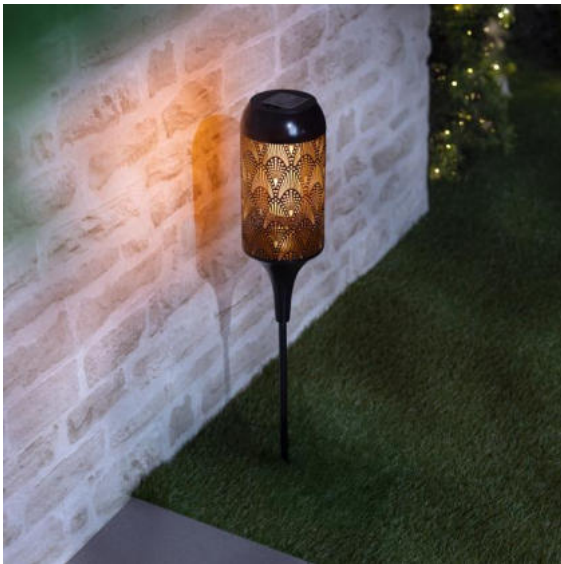

70501 KART1
 LED Solar Gartenstecker Mädchen mit Kescher
 ca. 39,5 x 10 x 103 cm

70580 KART12
 LED Solar Gartenstecker Katze, Höhe ca. 90 cm
 Maße: 20 x 5 x 90cm

70575 KART6
 Metall Gartenstecker mit Fee und
 crackle- Glaskugel

70489 KART8
LED Solar-Gartenstecker Schmetterling
 ca. 102 cm

70488 KART8
LED Solar-Gartenstecker Katze
 Maße: ca. 18 x 6,5 x 31 cm

70542 KART12
LED-Solar-Gartenstecker "Glühwürmchen" 2er Set
 ca. 67 cm

70502 KART6
**LED Solar Gartenstecker
 mit Crackleglas-Kugel**

70296 KART6
**Solar-Gartenstecker
 in 3 Designs**

70536 KART12
2er Solar Gartenstecker Set "Feuer"
 ca. 17 x 7 x 92 cm

70573 **KART8**
LED Solar Gartenstecker mit Flammeneffekt
 und dekorativem Schattenwurf