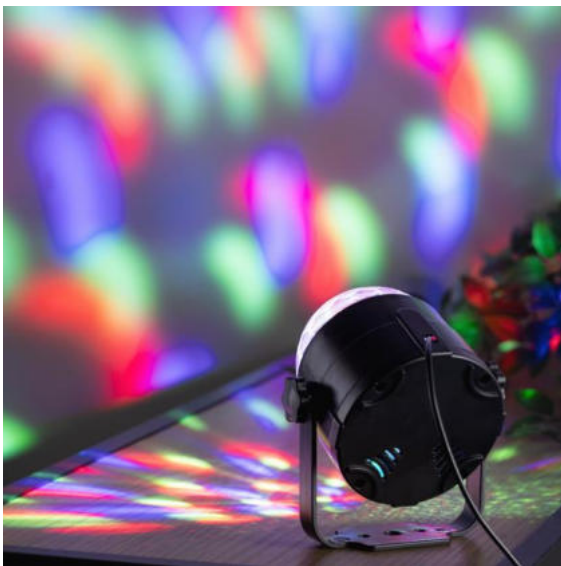

57075 KART6
Draht Kerzenhalter 2er Set
 Farbe: schwarz

50000 **KART12**
Disco-Lichtprojektor
 mit Musiksensoren + Fernbedienung

50006 **KART4**
Discolichtplatte mit 48 bunten LED
 Beleuchtung 360° drehend