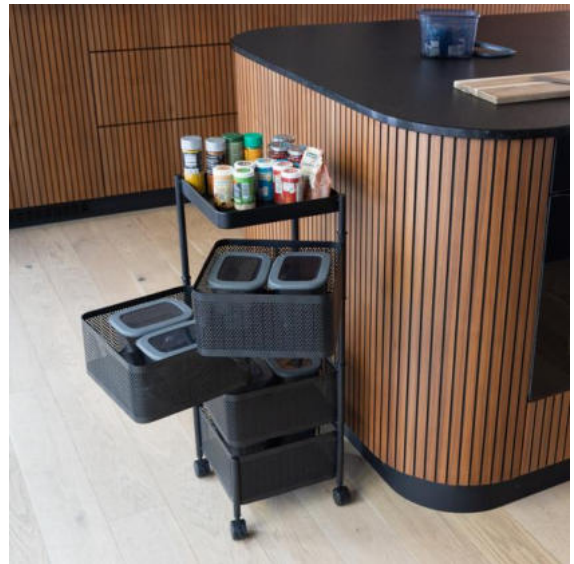

34083
Küchentrolley, 4 Ebenen
Maße: ca. 27 x 27 x 77cm

KART1