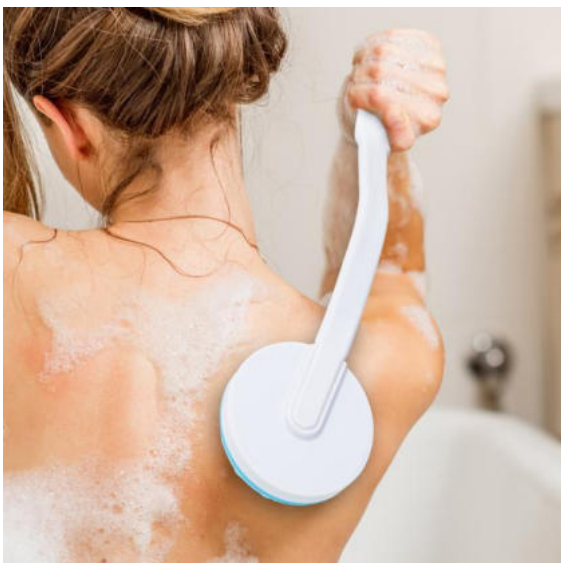

33058

Rücken-Cremer aus Kunststoff
Maße: ca. 9,2 x 45cm

KART6