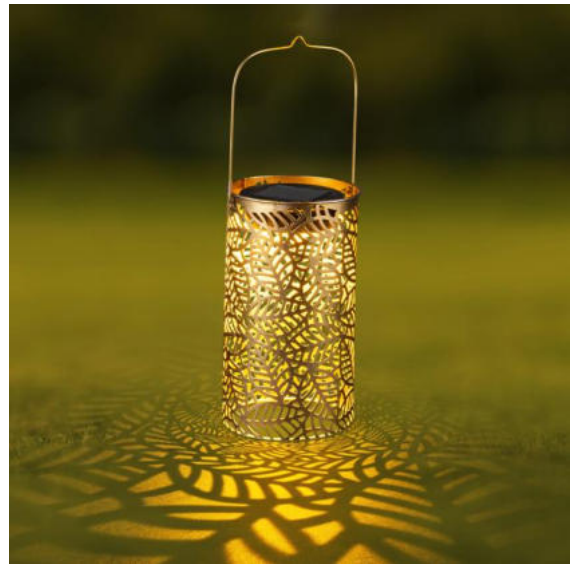

70480 KART8
LED Solar Papagei Gartenstecker
mit einer warmweißen LED

70326 KART6
Solar Gartenstecker Flamingo 3er Set
Maße: ca. 20 x 6 x 52cm

70180 KART12
Dekostecker mit Solarleuchte
Maße: ca. 75cm hoch

70566 KART12
LED Solar Gartenstecker
Höhe ca. 74cm

70444 KART8
Solar Gartenstecker "Windrad"
Maße: ca. 23 x 12,5 x 92cm

70517 KART12
LED Solar Laterne Ø 10
Ø 10 x Höhe 18cm

70518 KART12
LED Solar Laterne
Ø 10 x Höhe 18cm