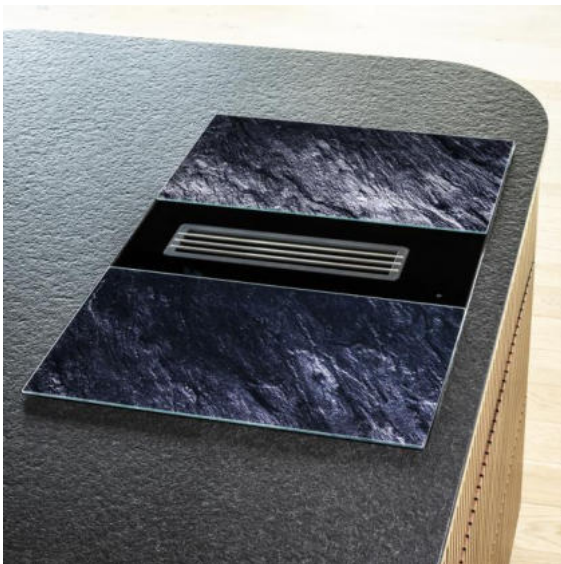

28027 KART3
Schneidebrett/Abdeckplatten Set 2-tlg.
Motivdruck