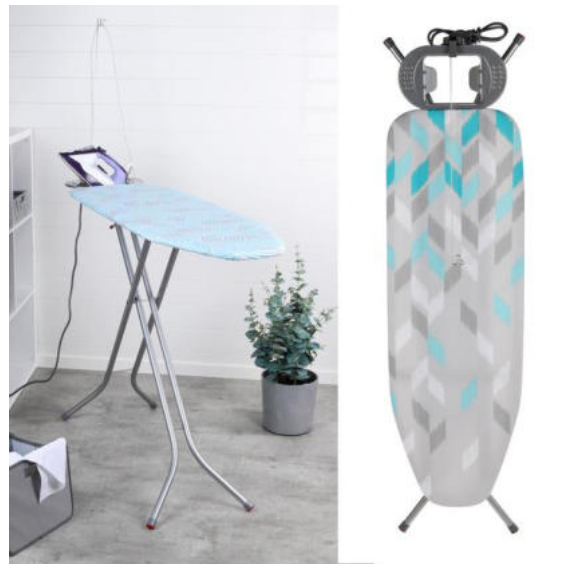

40427 KART2
Streckmetall-Bügeltisch Elektro
Maße: ca. 120 x 38cm, TÜV-GS geprüfte Qualität