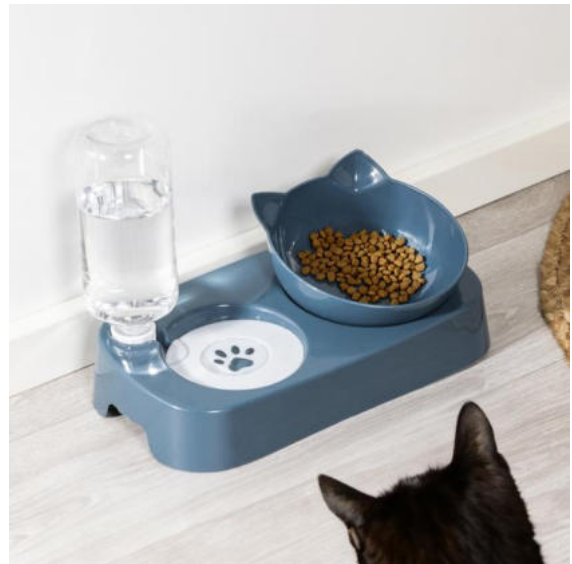

49140

Futterstation für Haustiere

Maße: 15,5 x 30,5cm

KART6