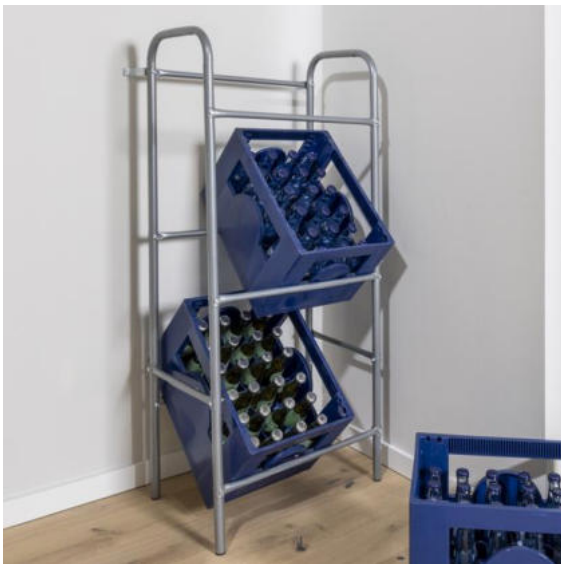

KART10

Toilettenbürsten 2er Set
Griff ca. 40cm lang

Ordnung

16105 KART6
Zeitungsständer, Filz mit Metallgestell
Maße: ca. 45 x 25 x 35cm

40469 KART1
Flaschenkastenständer, schwarz, für 6 Kisten
ca. 104 x 32 x 82 cm