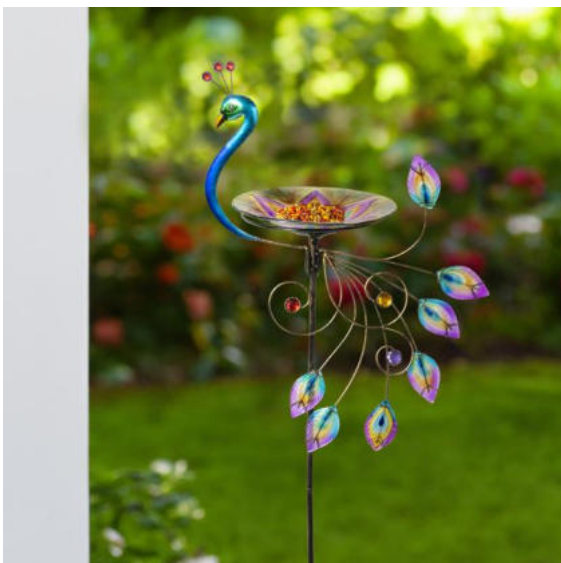

57314 KART8
Vogeltränke Pfau
ca. 33 x 19 x 116 cm