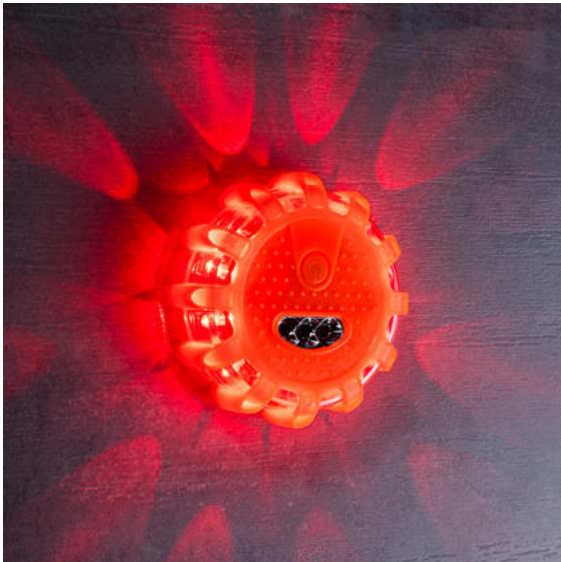

95228 **KART20**
LED Rundumlicht mit versch. Leuchtmodi
inkl. Magnet und 9 versch. Leuchtmodi