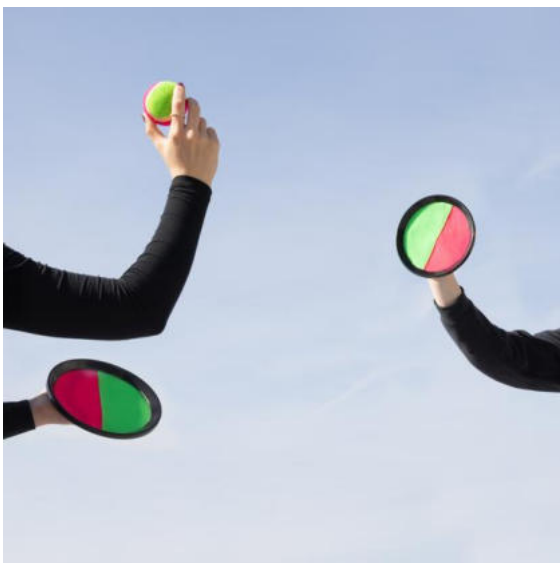

66217
Klettballspiel, 2-tlg.
Ø ca. 18,5cm

KART12