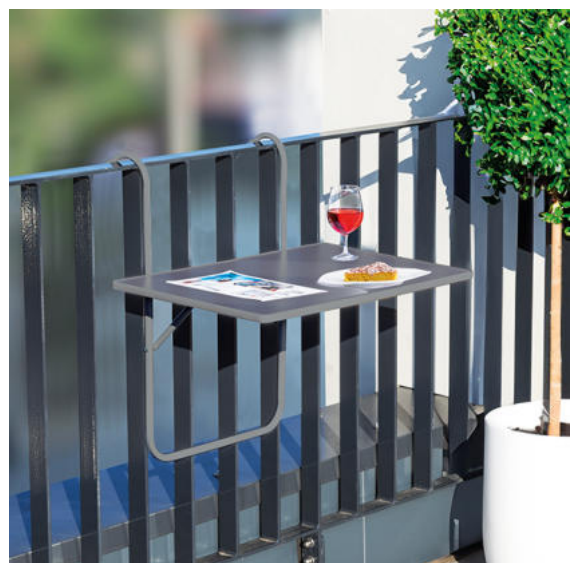

KART1

60297
Bistro-Stehtisch aus Aluminium
 Maße: ca. Ø 58 x H 115cm

KART1

64178
Stehtisch, rund
 Durchmesser ca. 78cm

KART1

60282
Balkonhängetisch, weiss, klappbar
 Maße ca. 60 x 40cm

KART6

60381
Balkonhängetisch, anthrazit, klappbar
 Maße ca. 60 x 40cm