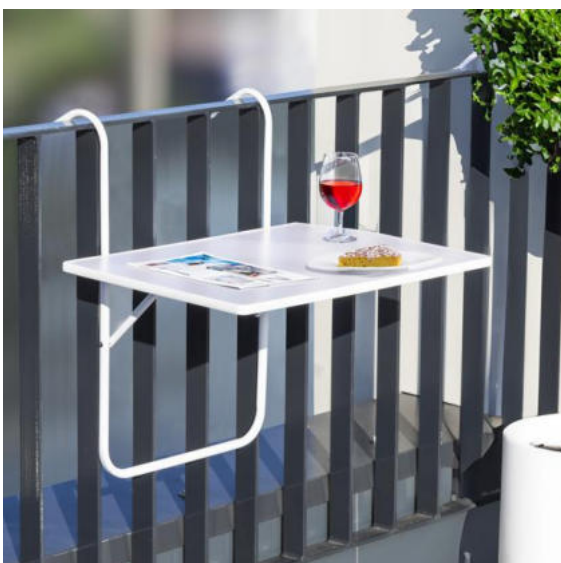

KART1

60297
Bistro-Stehtisch aus Aluminium
 Maße: ca. Ø 58 x H 115cm

KART1

64178
Stehtisch, rund
 Durchmesser ca. 78cm

KART1

60282
Balkonhängetisch, weiss, klappbar
 Maße ca. 60 x 40cm

KART6

60381
Balkonhängetisch, anthrazit, klappbar
 Maße ca. 60 x 40cm