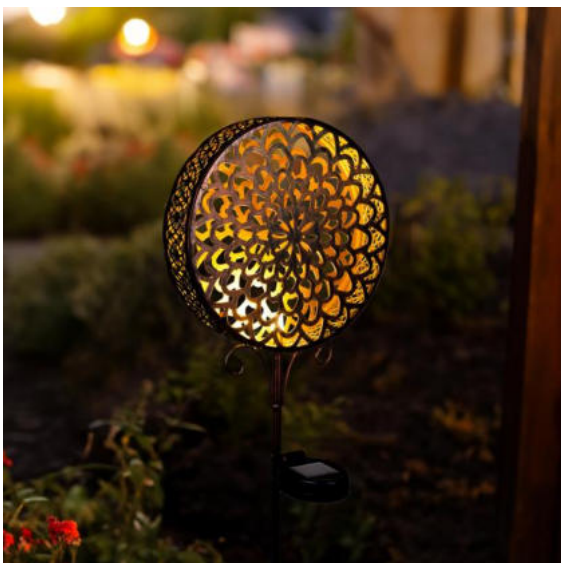

70502 KART6
**LED Solar Gartenstecker
 mit Crackleglas-Kugel**

70296 KART6
**Solar-Gartenstecker
 in 3 Designs**

70536 KART12
2er Solar Gartenstecker Set "Feuer"
 ca. 17 x 7 x 92 cm

70573 **KART8**
LED Solar Gartenstecker mit Flammeneffekt
 und dekorativem Schattenwurf

70589

LED Solar Glühwürmchenleuchte mit Schmetterling
Höhe ca 70cm

KART12

70464

Solar-Dekokugel

Maße: ca. Ø18cm

KART4

70342

Solar-Dekokugel

Ø 18 cm

KART4

70396 KART12
Solar Gartenstecker Orchidee
 Maße: ca. 75cm hoch

70578 KART12
Solar Gartenstecker Schmetterlingsschwarm, 2er Set
 warm weiß, mit 49 LED

70240 KART12
LED Solar-Strauch, 3er Set
 mit warmweißen LEDs

70431 KART6
Solar Gartenstecker 3 fach sort.
 Maße: 16 x 8 x 88 cm

70455 KART12
LED Solar Gartenstecker
 Rostlook

70541 KART8
LED-Solar-Gartenstecker Set
 3 teilig

70209 KART8
LED Solar Schneeeule Gartenstecker
mit einer weißen LED