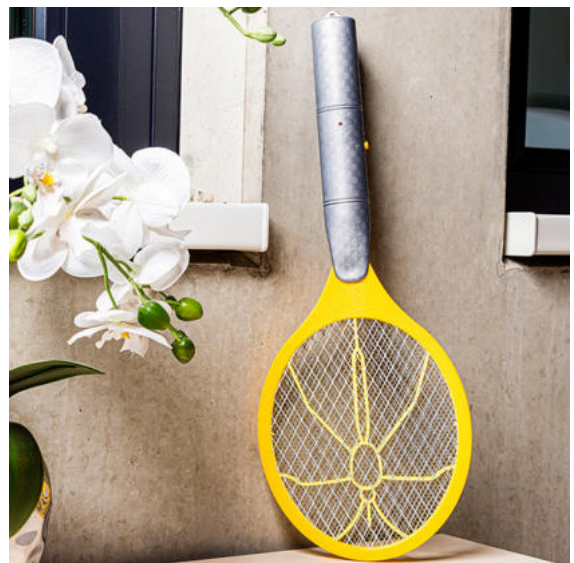

KART3

30047

Teleskop-Fliegenklatsche im Display
farbig sortiert

KART25

61512

Fliegenventilator mit 2 Flügeln, schwarz
Maße: 9 x 9 x 26cm

KART12

70145

Fliegenklatsche elektrisch
Maße: ca. 46 x 17cm

KART24

94273

Insektensauger

ca. 8,5 x 4,6 x 43,4 cm

KART10

33294

Tablettenbox für 7 Tage, weiß und blau