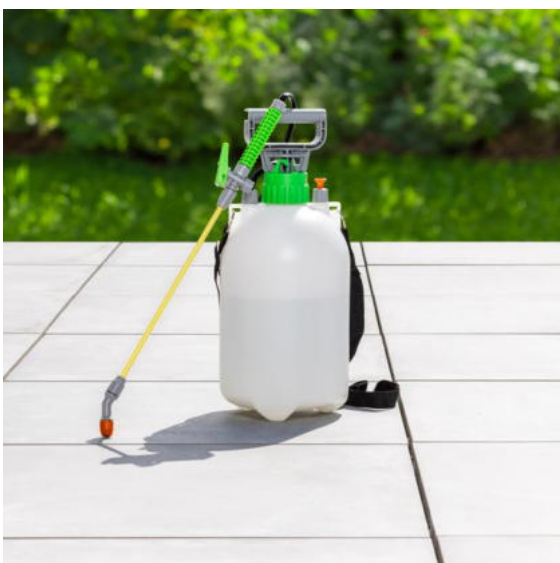

KART10

94056
Drucksprüher aus Kunststoff
 Fassungsvermögen: 2 Liter

KART15

94251
Baumbewässerungsbeutel 75L
 Reißverschluss

KART12

94059
Drucksprüher mit Lanze, 5ltr
 Lanze aus Fiberglas

KART6

95259
Klarwasser- Tauchpumpe, 400W
 Eintauchtiefe max. Tiefe: 7m