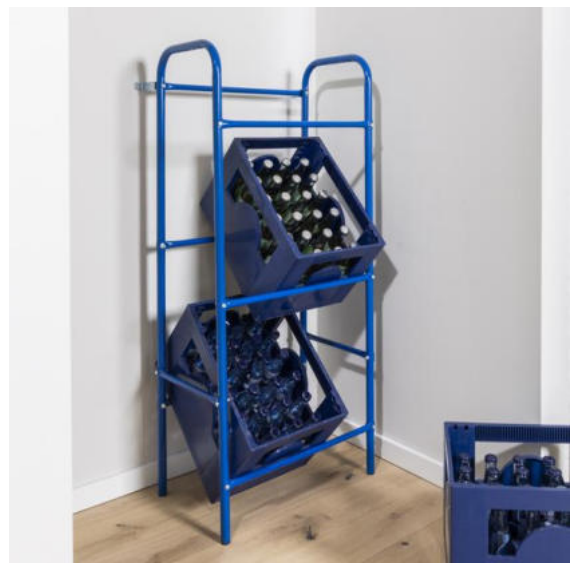

40473 KART5
Flaschenkastenständer, blau
für bis zu 3 Kästen