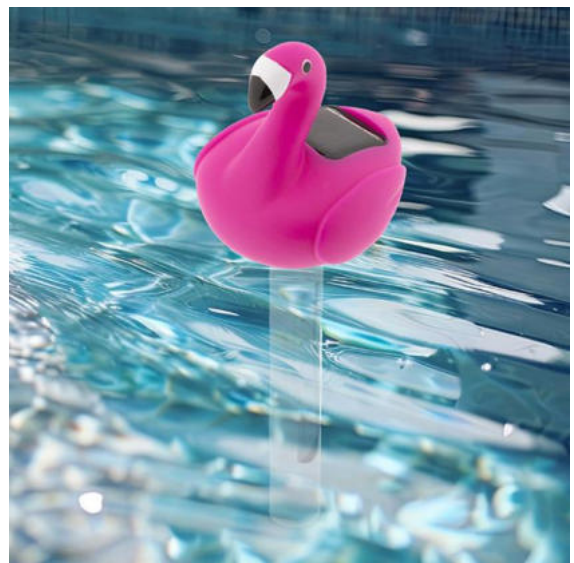

70509

KART12

Solarbetriebener Thermometer Flamingo
ca. 7,6 x 24,1 cm