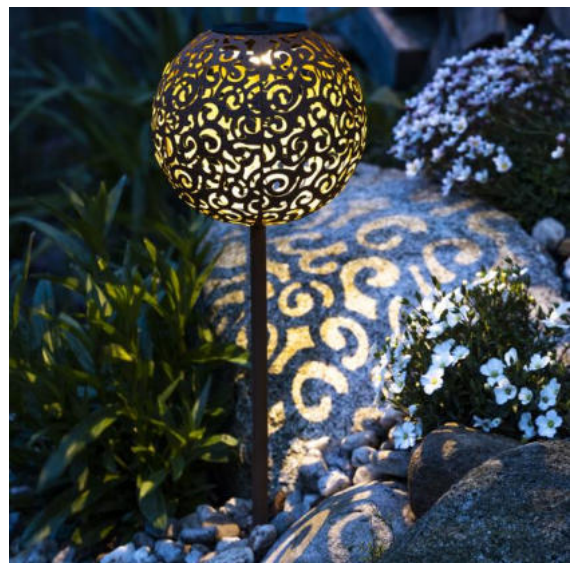

70589

LED Solar Glühwürmchenleuchte mit Schmetterling
Höhe ca 70cm

KART12

70464

Solar-Dekokugel

Maße: ca. Ø18cm

KART4

70342

Solar-Dekokugel

Ø 18 cm

KART4

70396 KART12
Solar Gartenstecker Orchidee
 Maße: ca. 75cm hoch

70578 KART12
Solar Gartenstecker Schmetterlingsschwarm, 2er Set
 warm weiß, mit 49 LED

70240 KART12
LED Solar-Strauch, 3er Set
 mit warmweißen LEDs