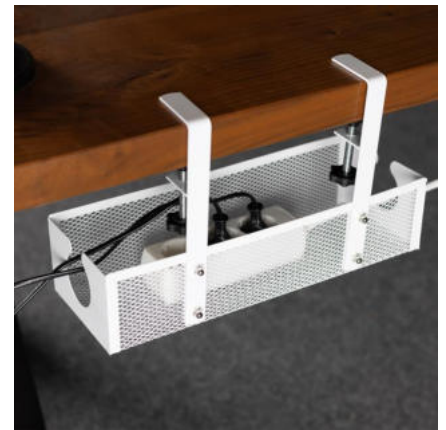

39076 KART3
Kabel-Organizer für Tischunterseite,
ca. 34x12x8 cm