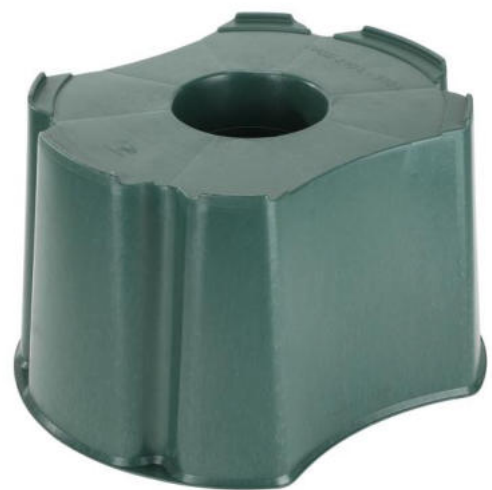

44600 KART1
Untersetter für Regentonnen
Maße: 58 x 58 x 40cm