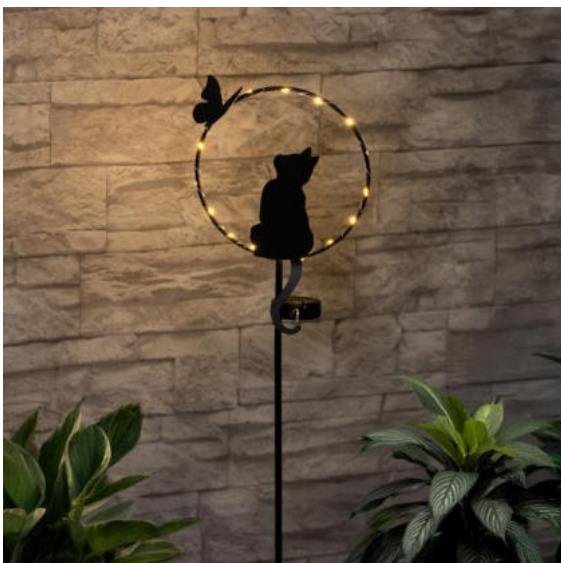

70418

LED-Solar Gießkanne mit Lichterkette
simuliert ausfließendes Wasser

KART6

70441

Solar Lotusblüte aus Metall
Maße: ca. 27,6 cm x 12cm

KART6

70357

3er LED Solar Gartenstecker Papierboot
Gesamtlänge: 285cm

KART6

70525 KART8
 2er Gartendeko Set mit LED-Beleuchtung
 Junge und Mädchen

70495 KART4
 LED Solar Silhouette Kinder unter Schirm
 ca. 39,5 x 4,5 x 86,5 cm

70500 KART1
 LED Solar Gartenstecker Junge mit Kescher
 ca. 49,5 x 10 x 90 cm

70501 KART1
 LED Solar Gartenstecker Mädchen mit Kescher
 ca. 39,5 x 10 x 103 cm

70580 KART12
 LED Solar Gartenstecker Katze, Höhe ca. 90 cm
 Maße: 20 x 5 x 90cm

70575 KART6
 Metall Gartenstecker mit Fee und
 crackle- Glaskugel

70489 KART8
LED Solar-Gartenstecker Schmetterling
 ca. 102 cm

70488 KART8
LED Solar-Gartenstecker Katze
 Maße: ca. 18 x 6,5 x 31 cm

70542 KART12
LED-Solar-Gartenstecker "Glühwürmchen" 2er Set
 ca. 67 cm