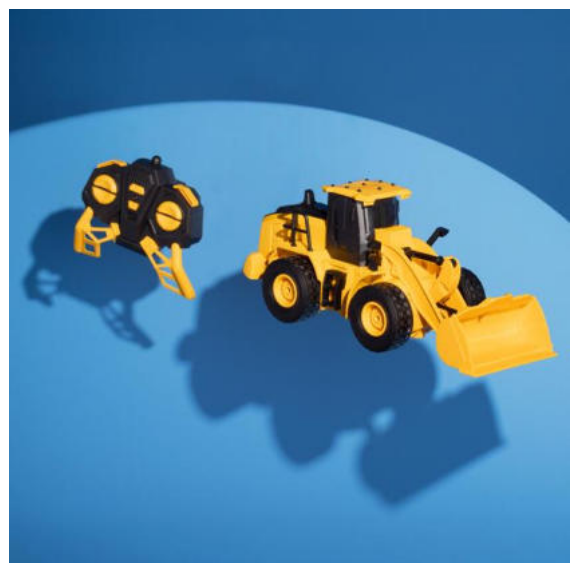

66322

Ferngesteuerter Kipplaster 1:24 gelb
19,5x10,5x13,5cm

KART6

66323

Ferngesteuerter Bagger 1:24 gelb
ca. 30,5x9,2x13cm

KART6

66324

Ferngesteuerter Radlader 1:24 gelb
24x8,6x10cm