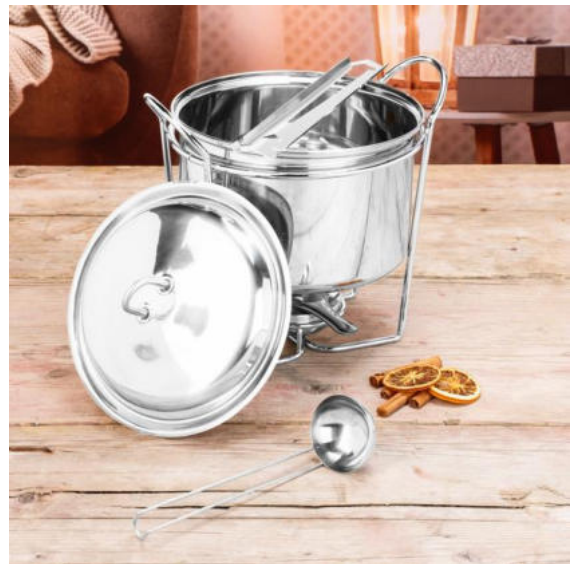

16180

KART4

Feuerzangenbowlen-Set
5-tlg, für ca. 3,5 L