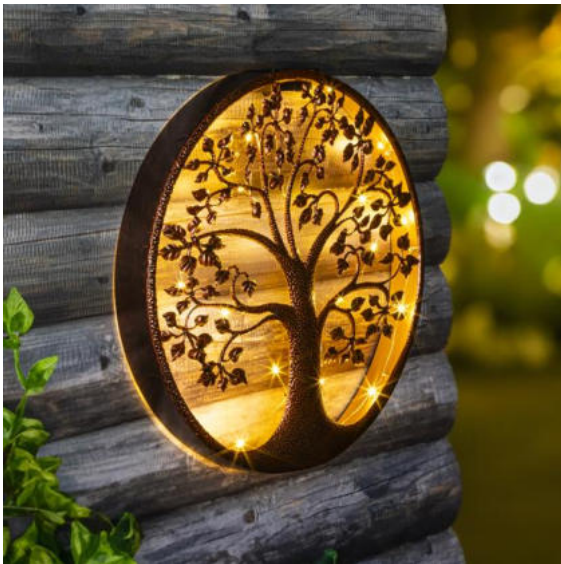

70331

Solar Wandlicht Gecko mit 10 LED

Maße: ca. 72 x 32cm

KART6

70457

Gecko, LED, Solar, Wandlicht

Maße: ca. 69 x 36 x 3cm

KART6

70490 KART8
LED Solar-Wanddeko Baumsilhouette
Maße: ca. Ø 40 x 4,5cm

70282 KART12
LED Solar-Wandleuchten, 4er Set
Maße: je ca. 11 x 4,5cm

70510 KART2
LED Solar Ball
Ø 30cm

70365 KART1
Solar-Dekokugel
Durchmesser: 28,5cm