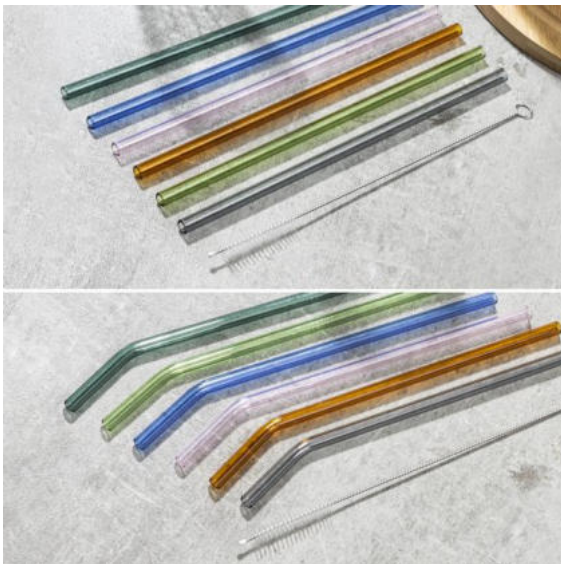

12302

KART8

Trinkhalme aus Glas, 6er Set
gerade / gebogen sortiert