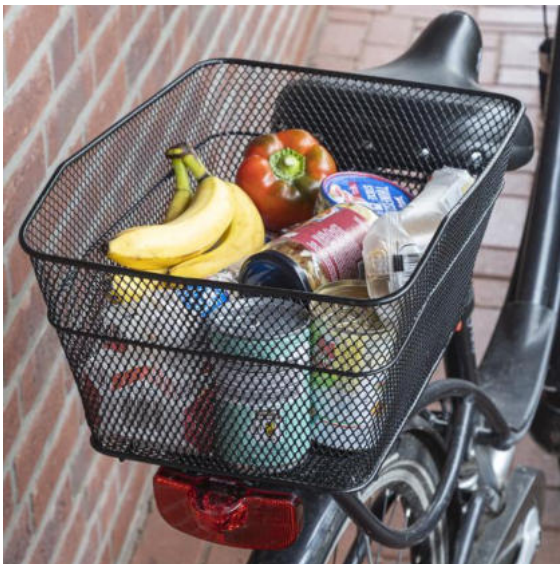

63060
Fahrradkorb
Maße: 40 x 30 x 20cm

KART10