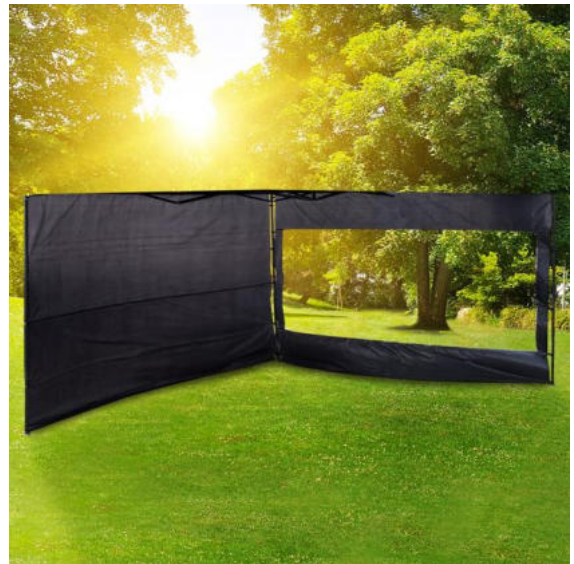

62461 **KART4**
Seitenwand-Set zu 62460
Maße: ca. 3 x 2,5 Meter, 210D