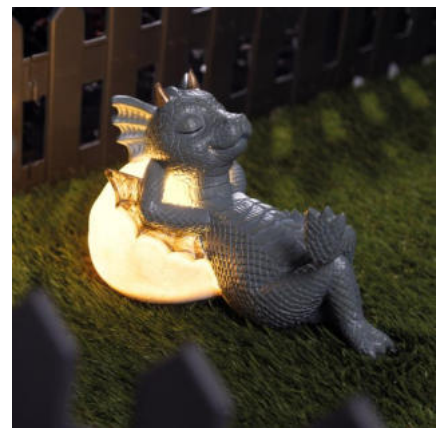

70505 KART3
Gartendekoration "Eule" mit LED
ca. 33 x 17,5 x 35cm

70228 KART4
LED Solar Flaschen Lichterkette
mit 7m Zuleitung

70138 KART6
Solar Engel
Maße: 20 x 21 x 16,5cm

70139 KART8
Solar Engel mit leuchtendem Kreuz
Maße: ca. 16 x 14 x 22,5 cm