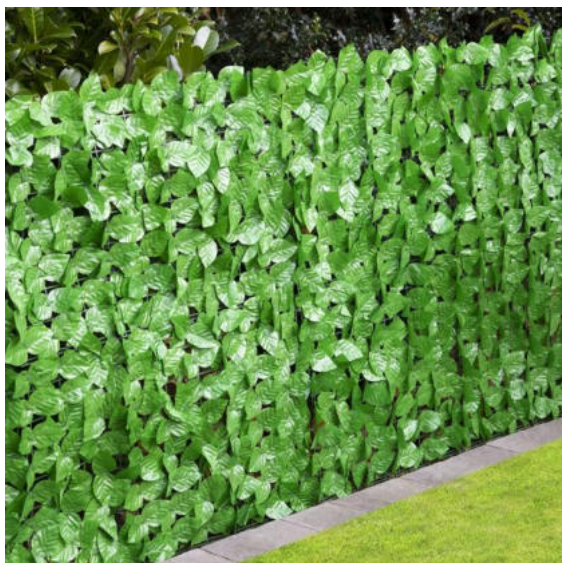

60262 KART4
Sichtschutzhecke / Blätterwand
Maße: ca. 300 x 100cm