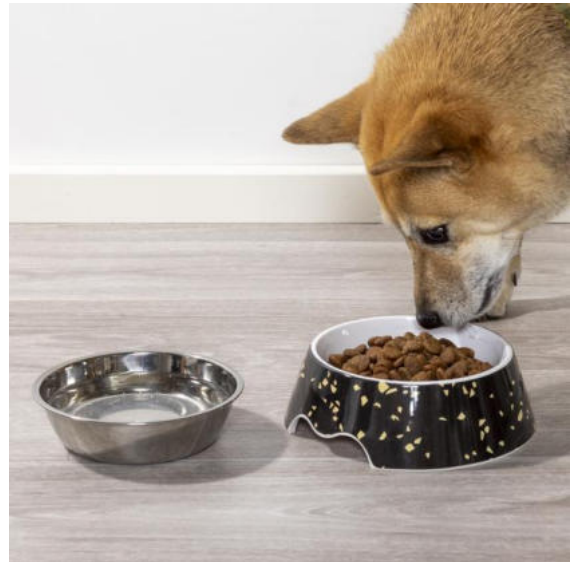

49128

Futternapf aus Edelstahl

Volumen: ca. 400ml

KART24