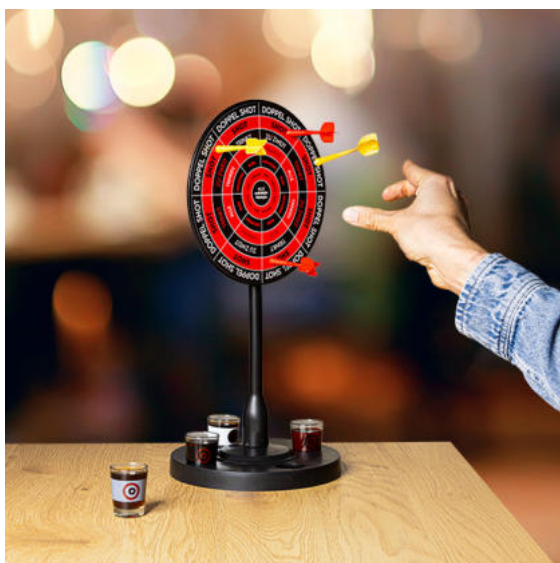

KART12

66264
Jumbo Cup Bier Pong Set
 12 Becher

KART6

66109
Bier-Pong Tisch (ohne Becher / Bälle)
 Höhenverstellbar

KART1

66295
Trinkspiel Dart
 20x19x40cm

KART10

95261 **KART8**
elektrischer Handkompressor mit fünf Aufsätzen
aufladbar