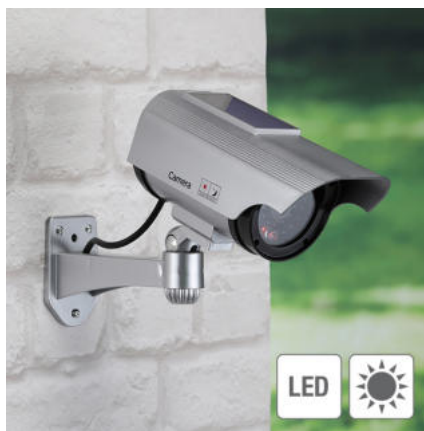

70375 KART12
LED Solar-Außenstrahler mit

70322 KART4
LED Solar-Außenstrahler
mit Bewegungsmelder

70376 KART12
LED Solar-Außenstrahler mit

70344 KART2
Solar Garagenwegeleuchte mit
aus Edelstahl, ca. 50cm hoch