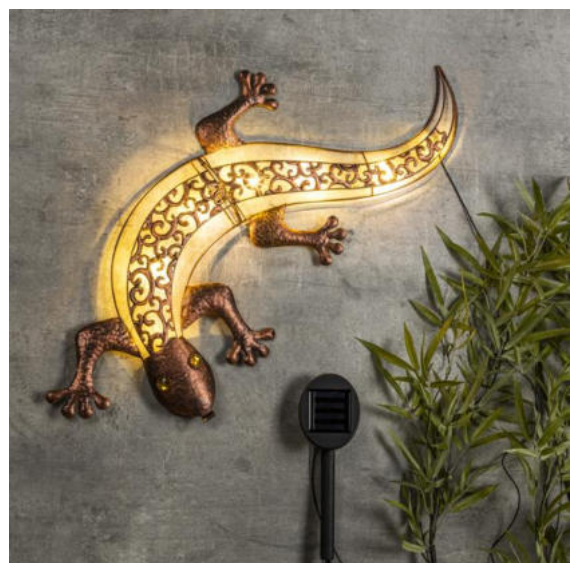

70457

Gecko, LED, Solar, Wandlicht

Maße: ca. 69 x 36 x 3cm

KART6