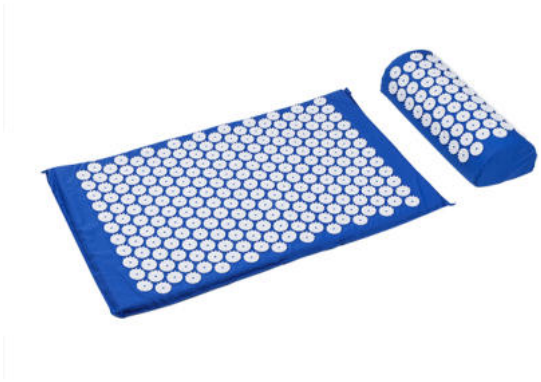

69060

Fußablage aus Kunststoff
Maße: ca. 34 x 25 x 13cm

KART6

56037

Digitale Wetterstation
mit vier versch. Funktionen

KART12

69050

Akupressur Matte Set
Maße: ca. 67 x 41 x 2cm