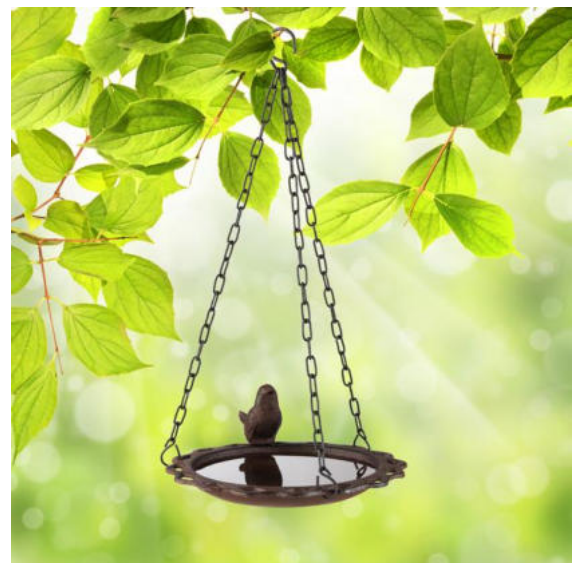

Vogelfutterstation
aus Kunststoff

KART12

60129

Vogelfutterstation aus Edelstahl
zum Aufhängen, mit 2 Sitzringen

KART12

57308

Vogelfutterstation "Sonnenblume"
Maße: 24 x 24 x 50cm

KART8