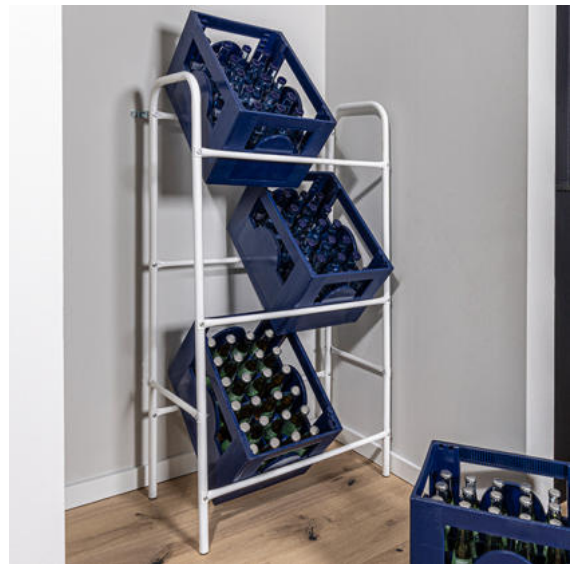

40471 KART5
Flaschenkastenständer, weiß
für bis zu 6 Kästen