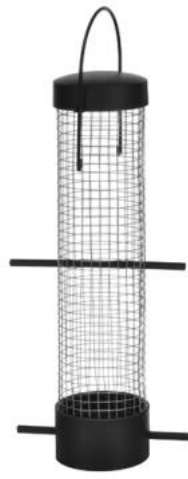

57242

Vogelfutterhaus aus Holz
Maße: ca. 14 x 12 x 22cm

KART12

57319

Vogelfutterhaus aus Holz
Maße: ca. 14 x 12 x 22cm

KART10

57142

Vogelfutterstation
aus Kunststoff

KART12

60129

Vogelfutterstation aus Edelstahl
zum Aufhängen, mit 2 Sitzringen

KART12

57308

Vogelfutterstation "Sonnenblume"
Maße: 24 x 24 x 50cm

KART8

57267

Vogeltränke aus Gusseisen
Maße: ca. 20,5 x 19 x 36,5cm

KART12