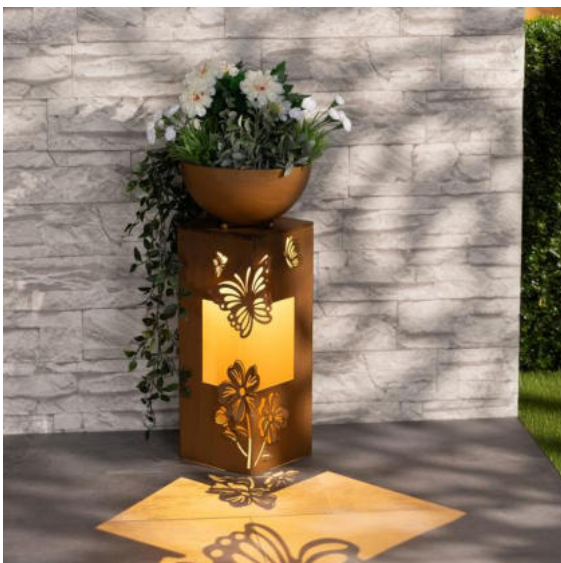

64182 KART1
Dekosäule mit Pflanzschale
Maße: 25 x 25 x 59cm