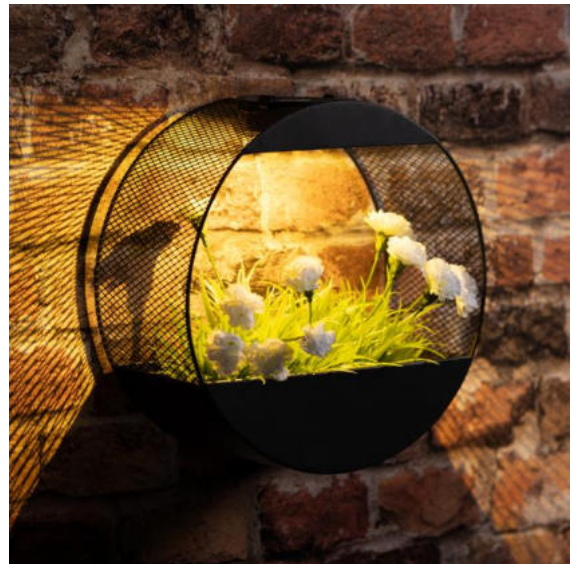

60210 KART6
Solar Hausnummer mit LED Beleuchtung
Maße: ca. 18 x 3 x 20cm

60224 KART6
Solar Hausnummer mit LED-Beleuchtung
mit transparenter Trägerplatte

57311 KART2
Wetterstation mit Blumenschale
 ca. 26 x 8 x 32 cm