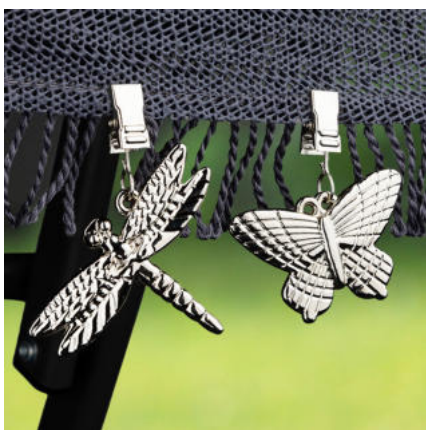

60026 KART10
Tischtuchbeschwerer, 8er-Set
ca. 6 x 6 cm