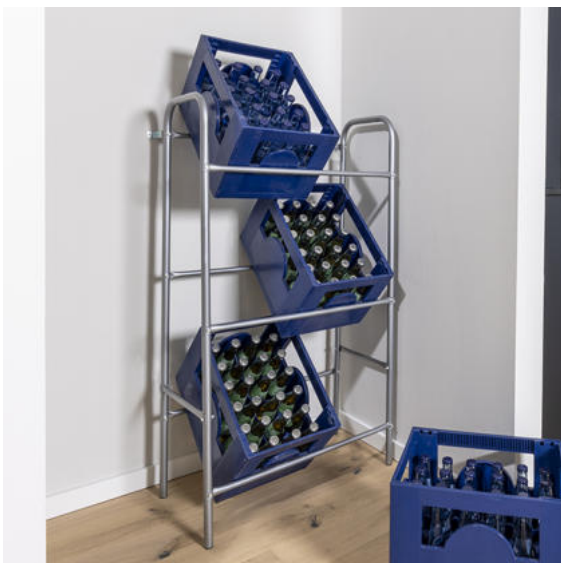

40472 KART5
Flaschenkastenständer, silber
für bis zu 6 Kästen