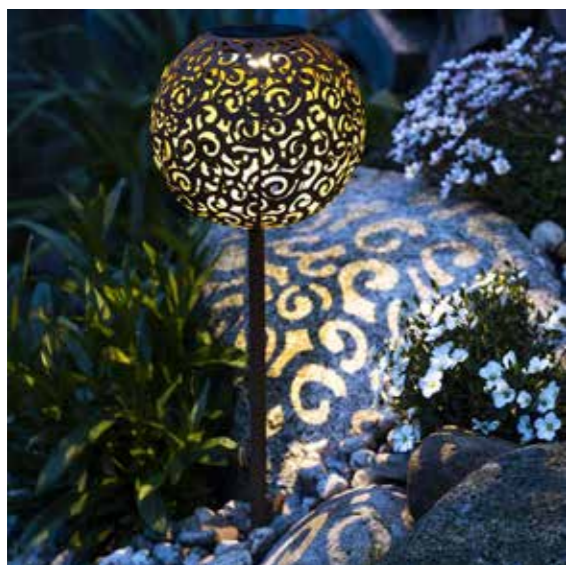

70538 KART6
Solar Flammenlicht Gartenstecker Set
8er Set

70491 KART12
LED Solar-Gartenlampe 2er Set
ca. 80 & 60 cm

70455 KART12
LED Solar Gartenstecker
Rostlook

70548 KART12
LED Solar Schattenlampe 3er Set
aus Kunststoff

70443 KART6
LED Solar Gartenleuchte, 2er Set
als Gartenstecker oder Hängelampe

70537 KART12
LED Solar Gartenstecker
ca. 7,5 x 7,5 x 30,5 cm

70406 KART6
LED Solar Schattenlampen 2er-Set
Maße: ca. 6 x 6 x 28cm