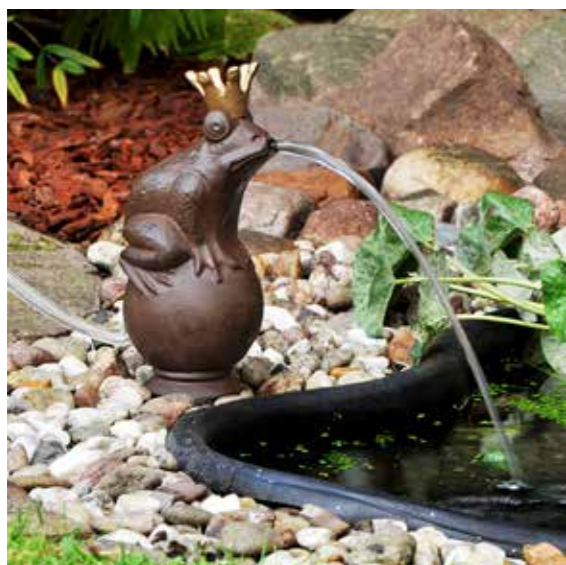

35613 KART1
Fischsäule
Ø 20 cm, Höhe 65cm

70482 KART6
Solar Springbrunnen
Ø 16 cm

57223 Metallbrunnen mit Vogel mit Elektropumpe KART1

57200 Metallbrunnen mit zwei Raben und Pumpe KART1

57311 Wetterstation mit Blumenschale ca. 26 x 8 x 32 cm KART2

57035 Wasserspeier Froschkönig mit Pumpe KART6

70397 Solar Gartenstecker mit Regenmesser und LED Glaskugel KART6

57027

Vogeltränke, Gusseisen
Höhe: ca. 79,5cm

KART6

57267

Vogeltränke aus Gusseisen
Maße: ca. 20,5 x 19 x 36,5cm