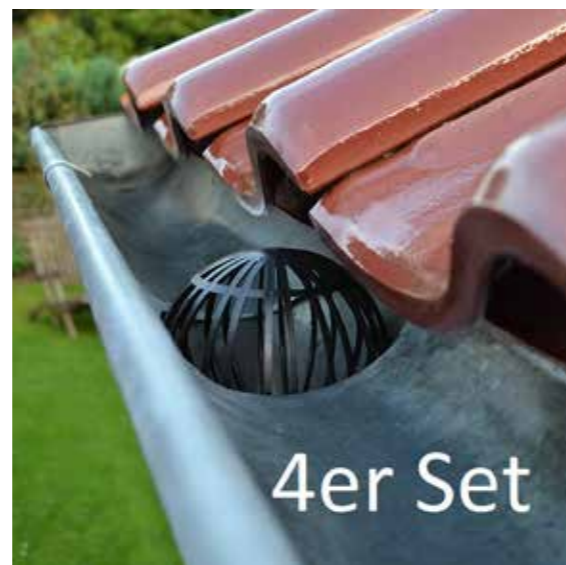

94173 KART12
Dachrinnenverschluss 4er Set (Fallrohrschutz)
Maße: ca. Ø 13,2 x H 14,5cm