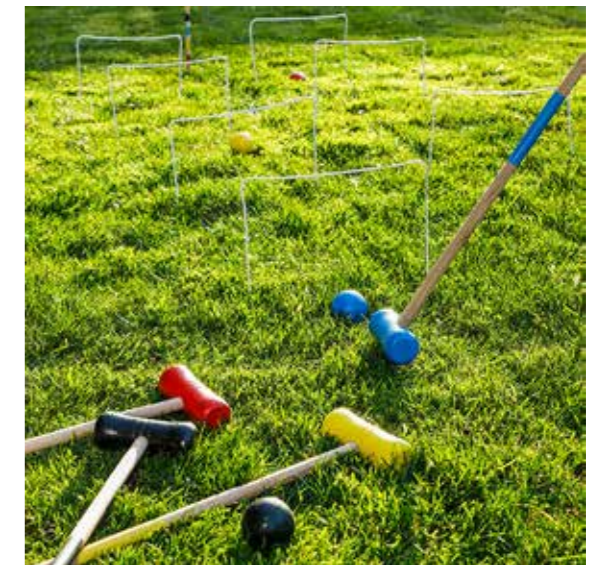

66145 KART4
 "Kubb" Geschicklichkeitsspiel
 aus Kiefernholz

66021 KART4
 Boule-Set
 in einer Nylon Tasche

66093 KART6
 Boule-Set aus Holz
 mit Tragegriff

66154 KART8
 "Strand-Kubb" Geschicklichkeitsspiel
 aus Holz

66174 KART4
 Sprung-Ball Spiel
 Netz Durchmesser: ca 90cm

66153 KART6
 Croquet Spiel für Erwachsene
 für bis zu 4 Spieler

66139 KART6
 Croquet Spiel
 für bis zu 4 Spieler

66182 KART10
 Tischtennis- Set mit Schläger und Netz
 2 Schläger, 3 Bälle und ein Teleskopnetz