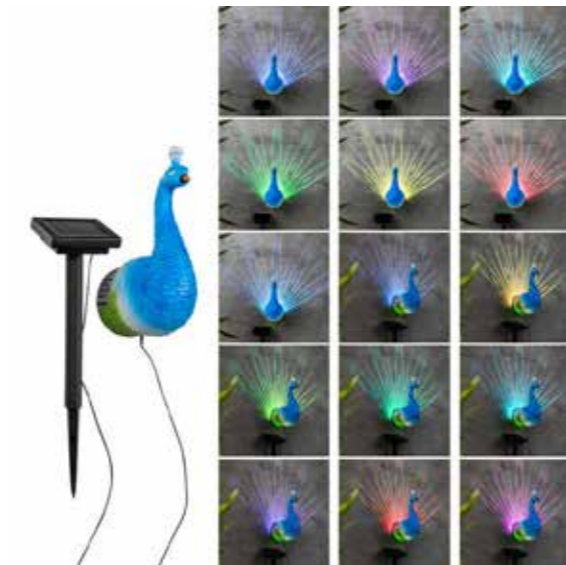

70466 KART6
LED Solar Wandleuchte "Pfau"
Maße: ca. 12 x 8,5 x 20cm