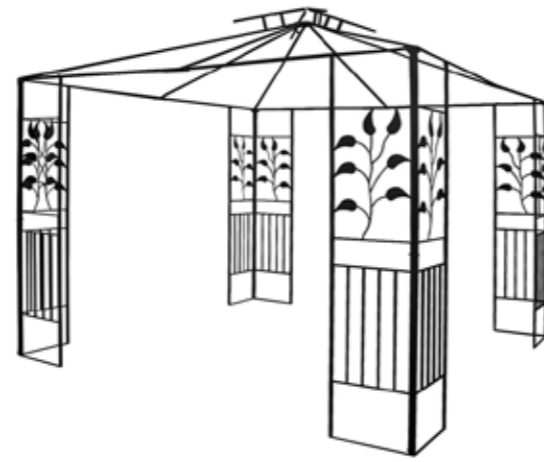

KART1

KART1