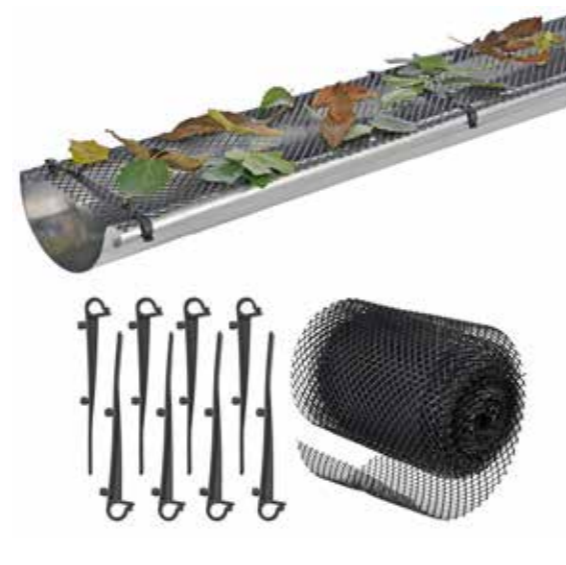

94049 KART12
Dachrinnenschutz
Länge: 6m, Breite: 16cm