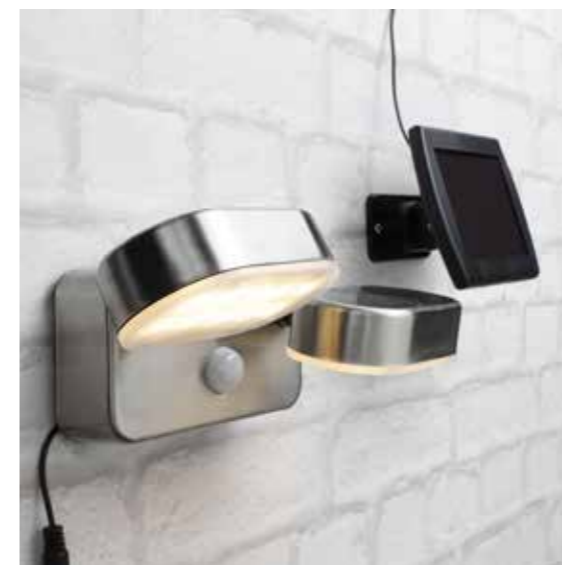

70383 KART1
LED Solar-Doppelstrahler
mit Bewegungssensor