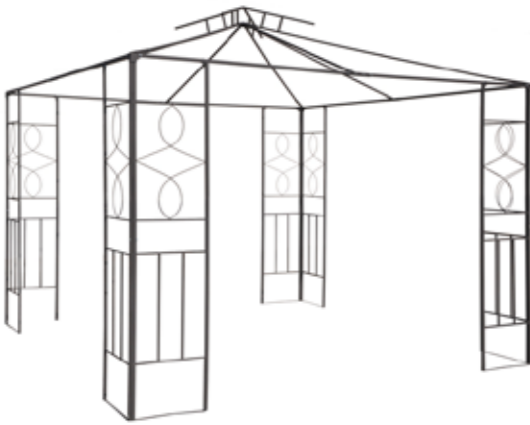

64114
Pavillon mit Ranken und grünem Dach
Maße: 298 x 298cm